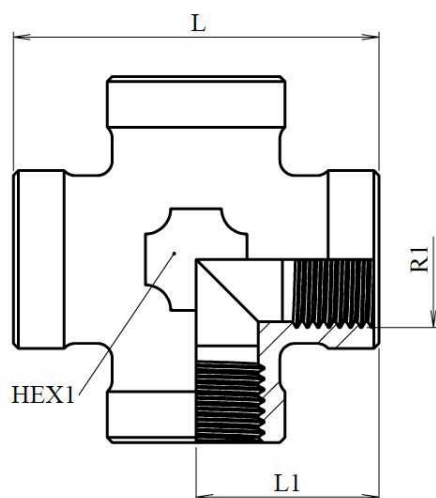

Adaptadores BSP

Te y cruces en forja

## Cruz hembra fija BSP

Acero Inoxidable AISI 316-L

Artículo	R1	L	L1	HEX 1
<b>Z122704</b>	1/4" BSP	40	20	14
<b>Z122706</b>	3/8" BSP	52	26	22
<b>Z122708</b>	1/2" BSP	64	32	27
<b>Z122712</b>	3/4" BSP	72	36	33
<b>Z122716</b>	1" BSP	83	41,5	41